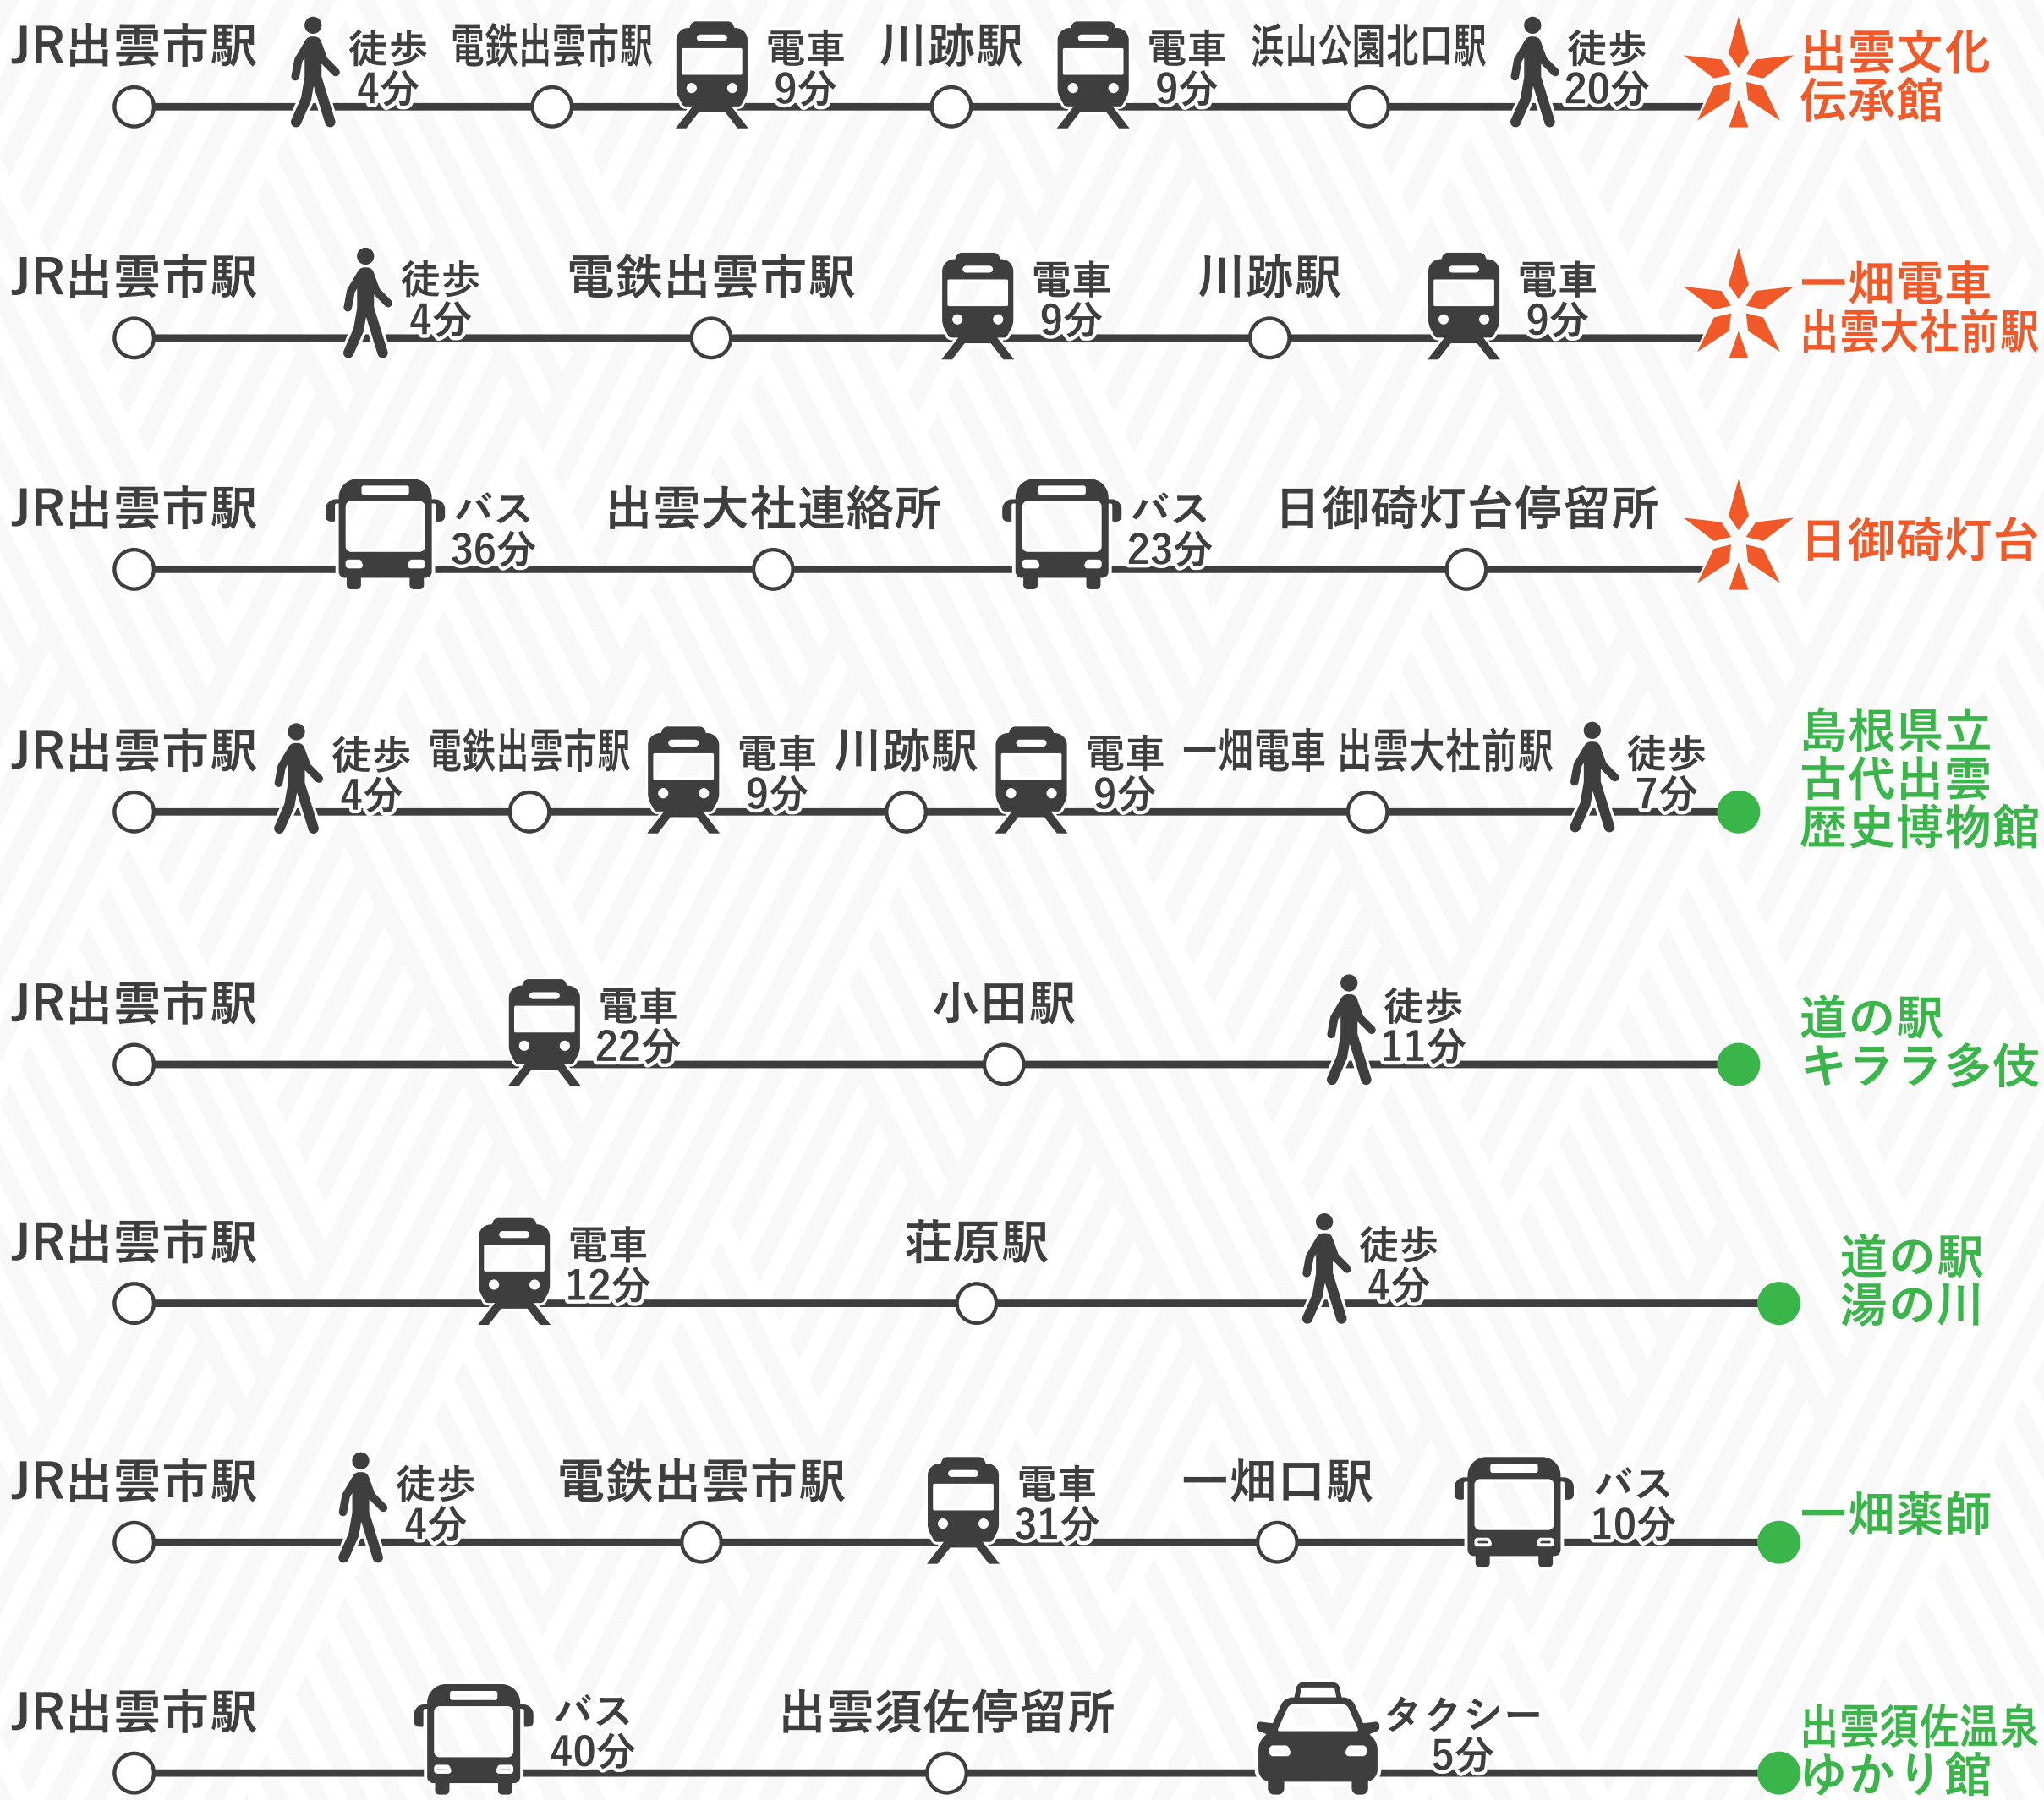

# メヲ旅 in 出雲 神々の国

2022年1月1日(土)~1月31日(月)

## JR出雲駅から各スポットへのアクセスと所要時間

※公共交通機関については、各公共機関にて最新の情報をご確認の上、ご利用ください。